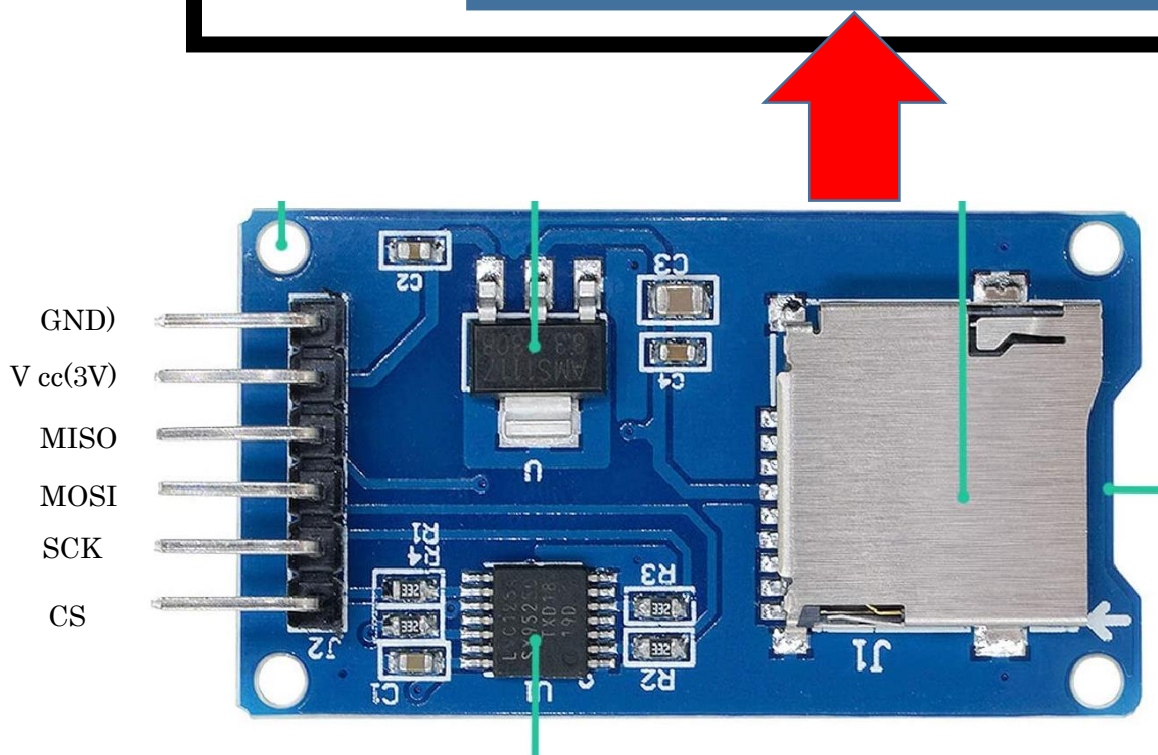

SD (VKLSVAN) の FRCRC522 使用)

CS
SCK
MOSI
MISO
VCC
GND