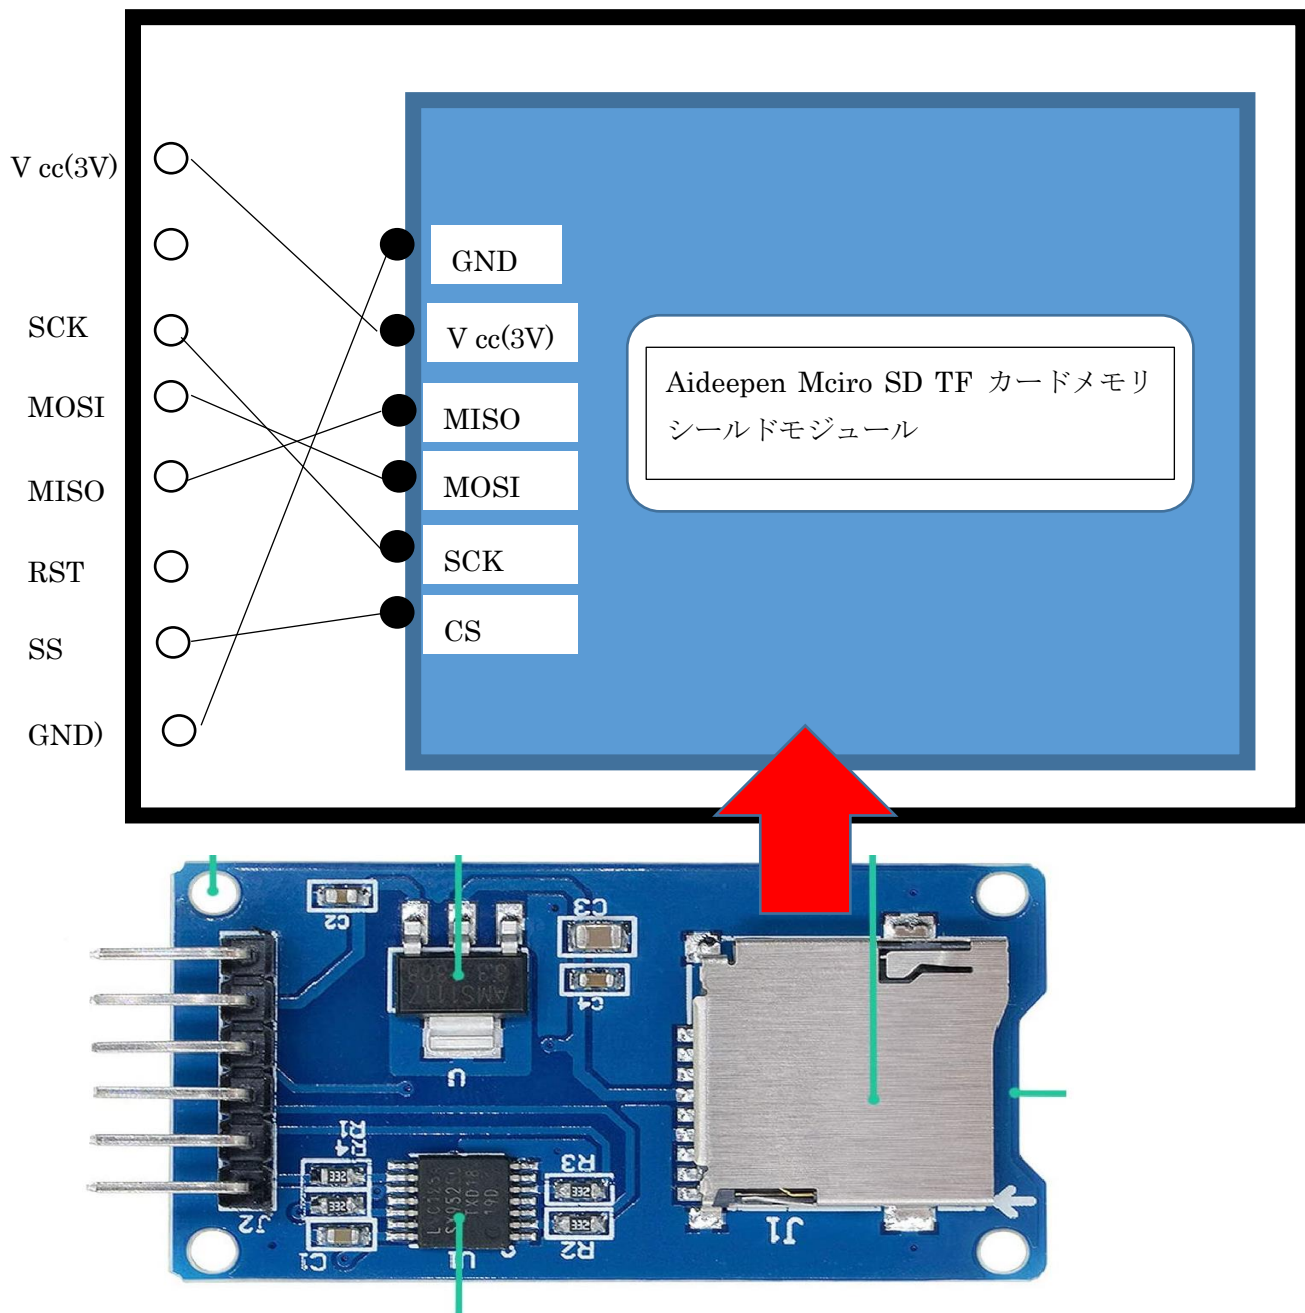

SD (VKLSVAN) の FRCRC522 使用)

会社名 : Aideepen

製品名 : Micro SD TF カードメモリシールドモジュール

イメージ図 (メイン基板の右上コネクタに差し込みます)