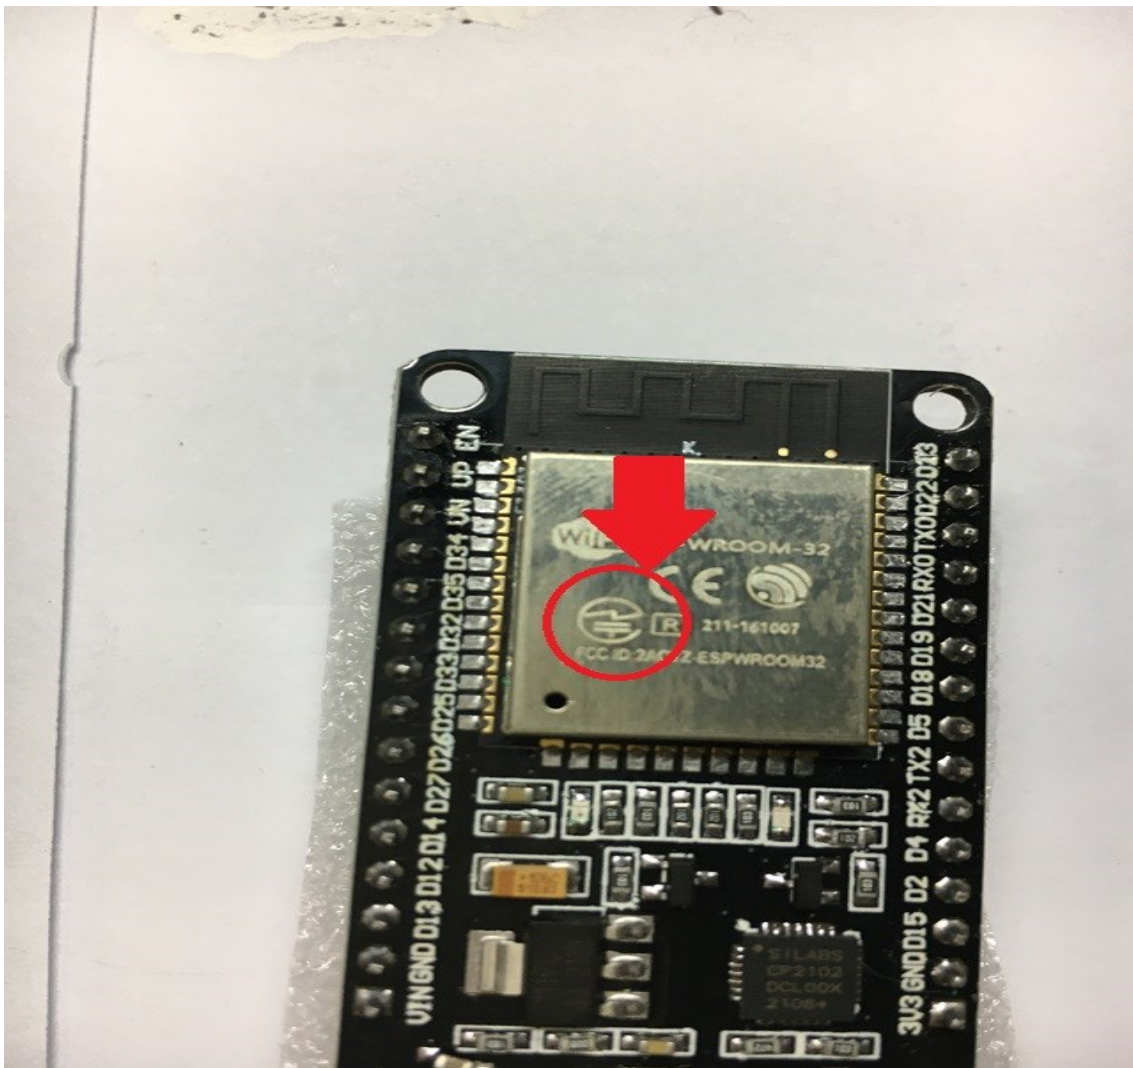

2022/03/07

注意事項です。

ご存じと思いますが、日本では技適（ぎてき）合格品以外 WiFi モジュール使用できないです。

<https://www.musen-connect.co.jp/blog/course/other/japan-radio-law-basic/>

<https://qiita.com/ginger/items/99ddda3d61dade005184>

上記に解説してあります。

技適合格品以外採用できませんので、良くお調べ下さい。

総務省 電波管理局が違法電波および技適外商品は厳しく取り締まっています。

ESP8266 WiFi モジュール (技適取得済み)

今回そちらで採用される WiFi モジュール **技適** よくお調べ下さい。あとから回収は
できません。